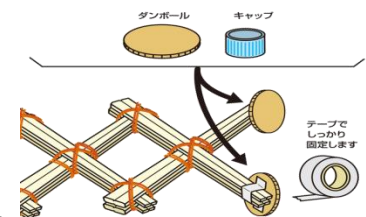

しゅっちょうじどうかん こうさく ぷち出張児童館「工作」～外出自粛中にお家でできること～

わりばしで
 マジックハンド

作り方

じゅんぴするもの

輪ゴム

はさむパーツ (お好みで)

1.

図のように 4本のわりばしを交互にクロスさせて重ねます。真ん中を輪ゴムできつくなりすぎないように固定します。同じものを 2~4 つ作ります。

2.

作ったものをつないでいき、図のように輪ゴムでとめて作ります。実際に曲げてみて輪ゴムの巻き方を調整しましょう。

3.

物を挟む部分を作ります。ダンボールをまるく切ったものや、ペットボトルのキャップなどをテープでしっかり貼り付けてください。

《利用にあたりお願いごと》

- ・水筒、ハンカチ、マスク持参の確認をしてください。
- ・体調不良・怪我などにより、場合によってはご利用をお断りさせて頂く事があります。
- ・緊急時には保護者の方に連絡させていただく場合がありますので、利用登録用紙の提出をお願いいたします。
- ・校区外の児童は学校の指示にしたがって利用してください。
- ・忘れ物は預かっていますので、スタッフまでお声掛けください。(保管期間は一か月です)