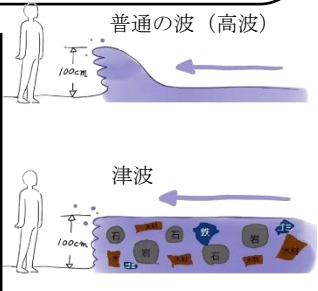

# 節分ヒーローショー

小学生達が、「節分」をテーマにした子ども向けのヒーローショーを行ないます。

日時：3日(土) 14:00～ (13:50 開場)  
 場所：遊戯室  
 主催：子ども委員会

※ 申込みは必要ありません

今回は元日に起きた石川県の地震と津波の災害や、東北の津波から教訓を得て、津波の怖さと知識として津波について紹介したいと思います。

津波は「海で見る波を大きくした波」と思っていますか？  
 「大きな波」のイメージといえば葛飾北斎の「富嶽三十六景 神奈川沖浪裏」という絵が思い浮かび、津波はこんなイメージを持っていませんか？実はそれは大きな間違いで、陸から見れば同じように見えますが、津波は「ざぶーん！ざぶーん！」というイメージではなく、何百メートルも沖まで水面が盛り上がった状態が押し寄せてくるイメージです。しかも、その波の中は押し倒されたガレキなどが含まれており、大人でも1メートルの津波に巻き込まれると助からないほど圧倒的な力を持っています。  
 『1メートルの津波が!!』とテレビで放送され、「え？大したことないじゃん!!」と感じた人も多いと思いますが、いざという時は決して近づくことは考えず、1秒でも早く高い場所に逃げましょう。

## わかたけっこ

毎週月曜日 10:00～11:30 (祝日は除く)

対象：乳幼児親子

定員：なし

※ 駐車場(7台)は、3日前の金曜日(13:00～)のみ申込みを受け付けています。